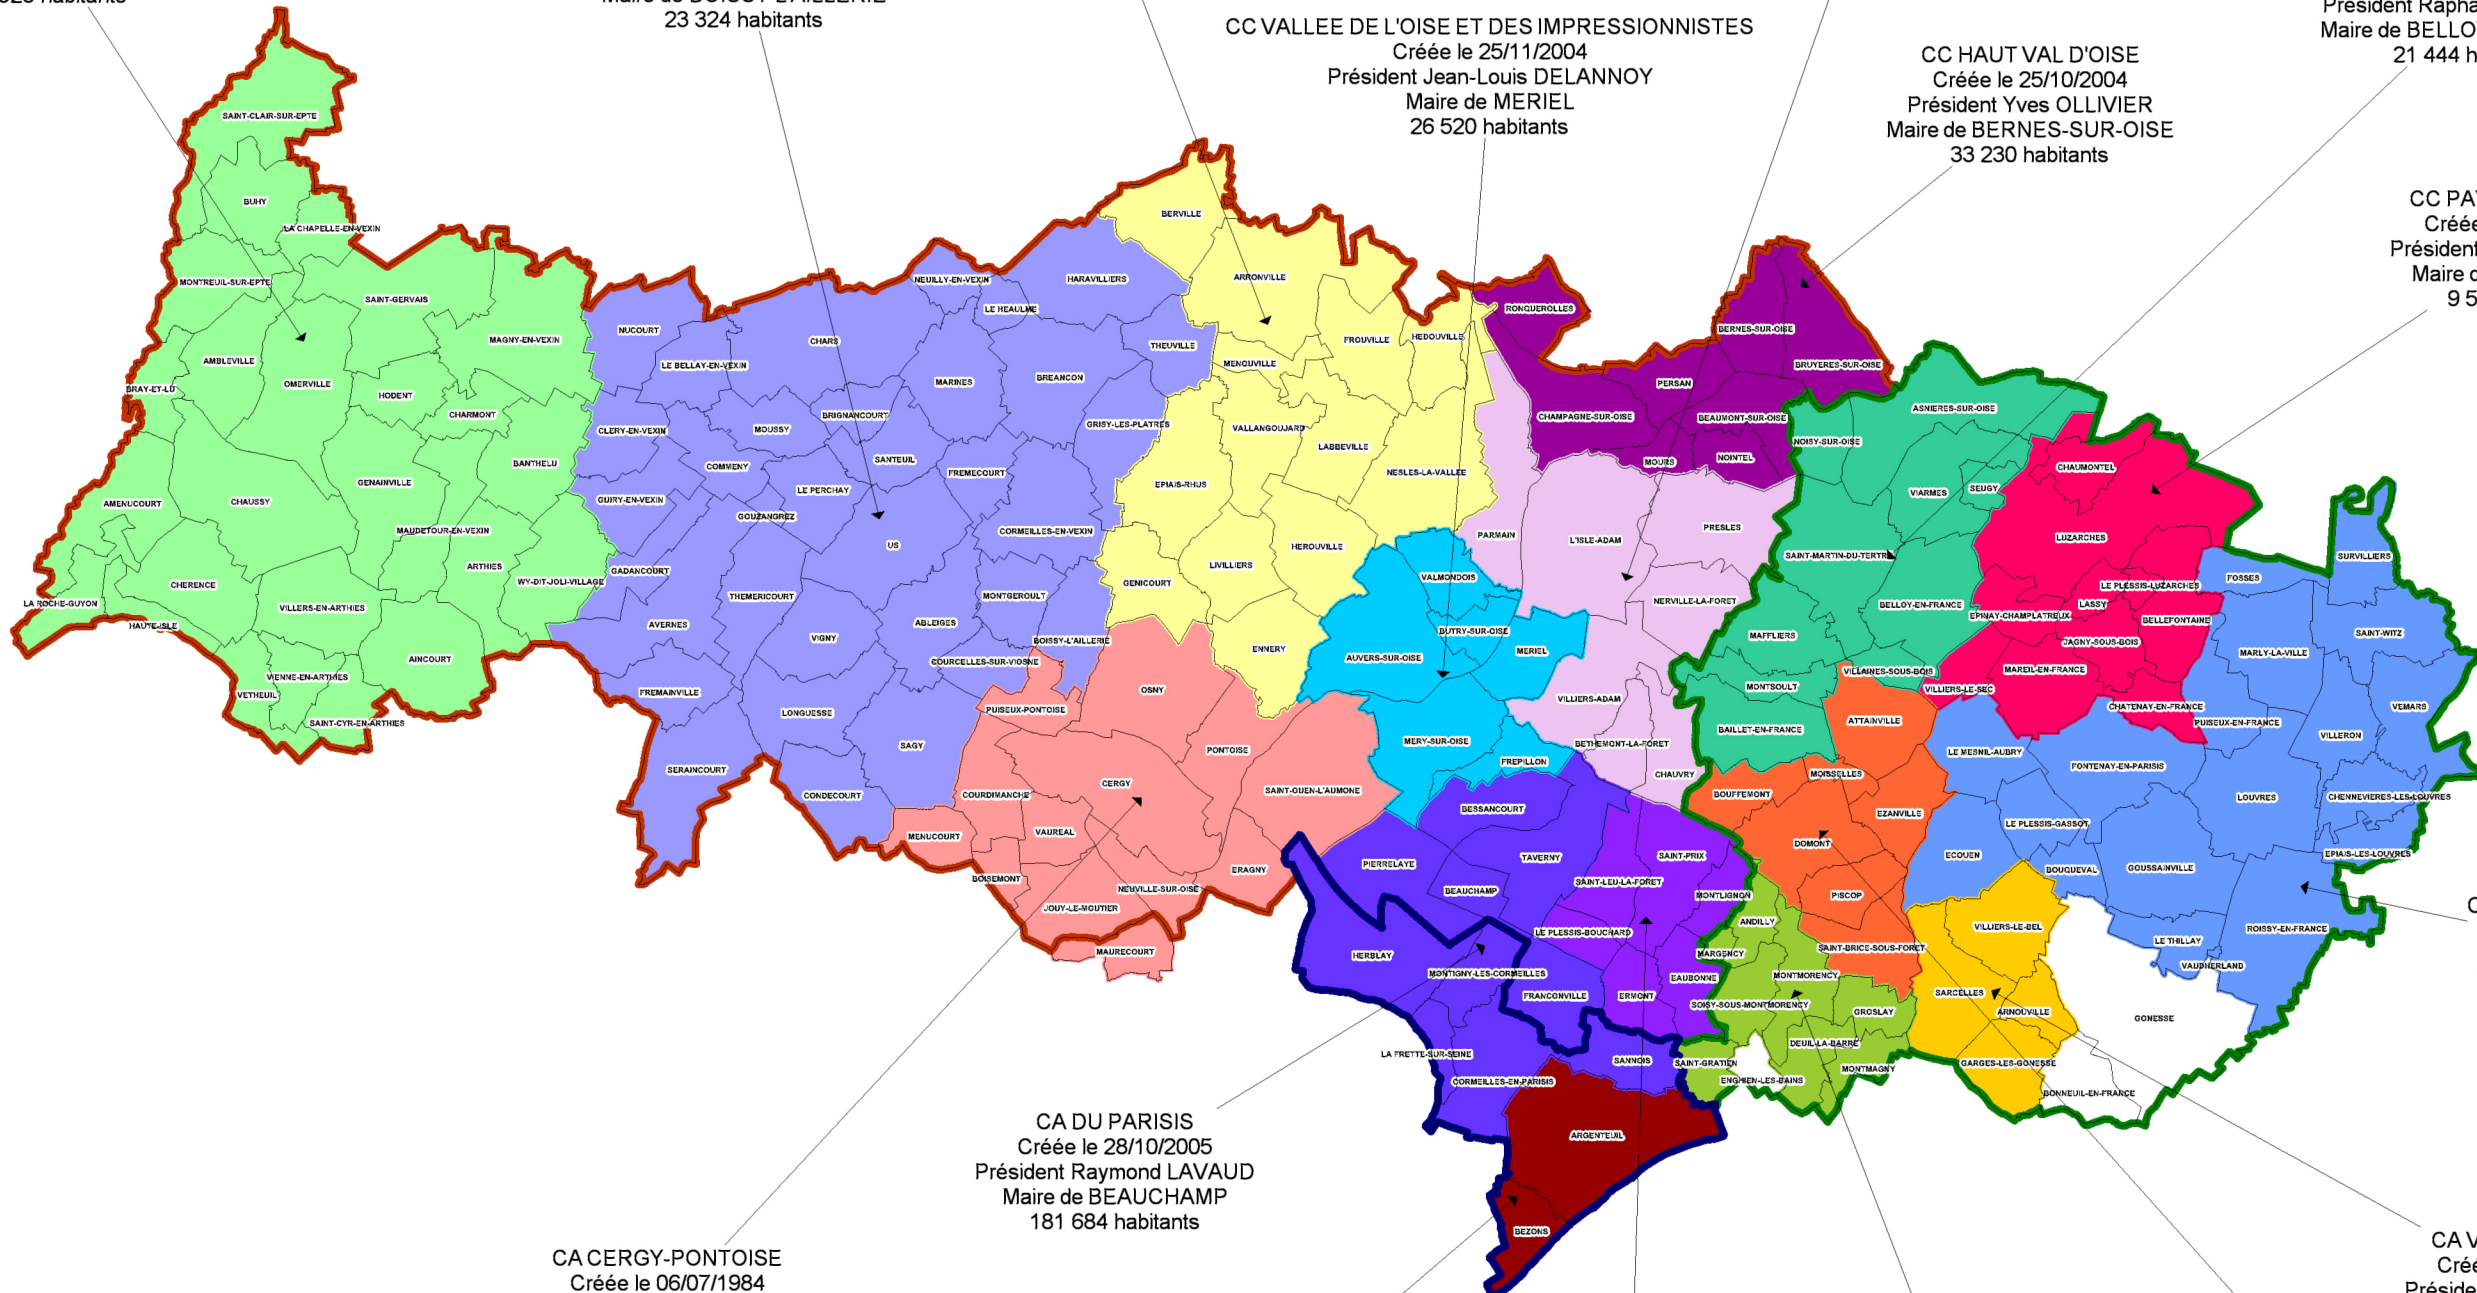

Intercommunalité du Val d'Oise - Périmètres issus de l'application du Schéma départemental de coopération intercommunale arrêté le 11 novembre 2012

CC VEXIN VAL DE SEINE
Créée le 22/07/2005
Président Jean-François RENARD
Maire de VILLIERS-EN-ARTHIES
16 925 habitants

CC VEXIN CENTRE
Créée le 24/12/2002
Président Michel GUIARD
Maire de BOISSY L'AILLERIE
23 324 habitants

CC VALLEE DU SAUSSERON
Créée le 24/12/2002
Président Marc GIROUD
Maire de VALLANGOUJARD
9 097 habitants

CC VALLEE DE L'OISE ET DES TROIS FORETS
Créée le 17/11/2003
Président Axel PONIATOWSKI
Maire de L'ISLE ADAM
23 265 habitants

CC CARNELLE - PAYS DE FRANCE
Créée le 18/12/2003
Président Raphaël BARBOSSA
Maire de BELLOY-EN-FRANCE
21 444 habitants

CC VALLEE DE L'OISE ET DES IMPRESSIONNISTES
Créée le 25/11/2004
Président Jean-Louis DELANNOY
Maire de MERIEL
26 520 habitants

CC HAUT VAL D'OISE
Créée le 25/10/2004
Président Yves OLLIVIER
Maire de BERNES-SUR-OISE
33 230 habitants

CC PAYS DE FRANCE
Créée le 20/12/1993
Président Patrick DECOLIN
Maire de LUZARCHES
9 588 habitants

CA ROISSY PORTE DE FRANCE
Créée le 24/05/1994
Président Patrick RENAUD
Maire de ROISSY-EN-FRANCE
86 071 habitants

CA DU PARISIS
Créée le 28/10/2005
Président Raymond LAVAUD
Maire de BEAUCHAMP
181 684 habitants

CA CERGY-PONTOISE
Créée le 06/07/1984
Président Dominique LEFEBVRE
Maire de CERGY
195 313 habitants

CA ARGENTEUIL - BEZONS
Créée le 22/12/2005
Président Philippe DOUCET
Maire de ARGENTEUIL
131 112 habitants

CA VAL ET FORET
Créée le 20/12/1999
Président Alain GOUJON
Maire de MONTLIGNON
83 873 habitants

CA VALLEE DE MONTMORENCY
Créée le 26/12/2001
Président Luc STREHAIANO
Maire de SOISY-SOUS-MONTMORENCY
108 373 habitants

CC OUEST DE LA PLAINE DE FRANCE
Créée le 10/12/2001
Président Jérôme CHARTIER
Maire de DOMONT
47 866 habitants

ARRONDISSEMENTS

- ARGENTEUIL
- SARCELLES
- PONTOISE